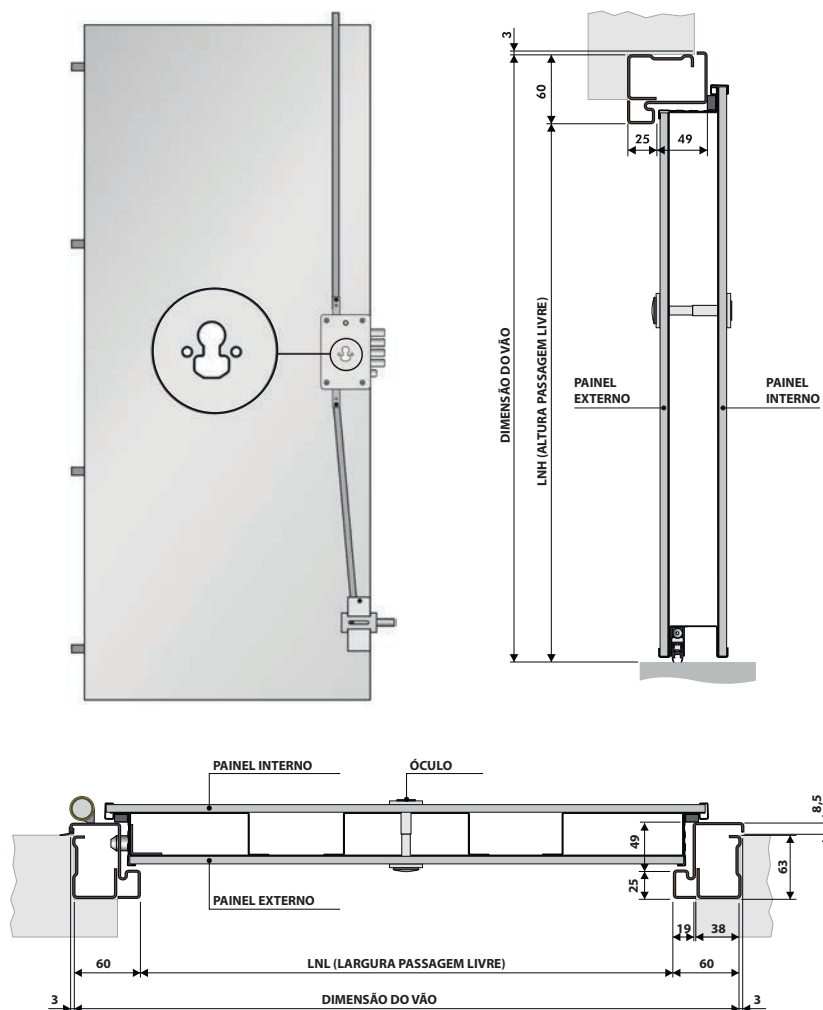

FICHA DE PRODUTO PX51 | SPARTA 5 (perfil de remate em "U")

SÉRIE COMPACT | Porta com fechadura de cilindro + dobradiça visível

THE ITALIAN STYLE DOOR

Dierre

YOUR HOME, YOUR LIFE

EQUIPAMENTO DE SÉRIE

Tranca superior

Desviador Block

Perno fixo

Limitador de abertura

Soleira embutida

Visor com ângulo de 200°

Sistema de bloqueio "Lock Blocking System"

Sistema de proteção do trinco da fechadura regulável

Kit de puxadores

VARIANTES E EXTRAS

Kit Abatimento Acústico 40 dB

Kit Anti-corrosão

Preenchimento interior: lâ de rocha

Porta a abrir para fora

Lateral fixo e/ou bandeira envidraçados ou revestidos

Configurações extras no pré-aro e aro

Acabamentos nos aros e perfis de remate

Guarnição aplicada no aro

Par de vedantes "No Air"

Kit D-Fendy

Fechadura de palhetão (variante sem acréscimo de preço)

EXTRAS DE PUXADORES

- Dallas
- Giugiaro
- Puxador de asa

CILINDROS E CHAVES

Cilindro "MBasic" (chave de pontos)

Cilindro "New Power" (chaves de pistas)

Cilindro "D-UP" (chaves de pistas)

DIMENSÕES (mm)	Altura (LNH)	Largura (LNL)
Standard 1 (Passagem Livre)	2000 / 2100	800 / 850 / 900
Standard 2 (Passagem Livre)	1980 / 2040 / 2050 / 2080	740 / 760
Medidas especiais	2150 / 2200 / 2400	950 / 1000