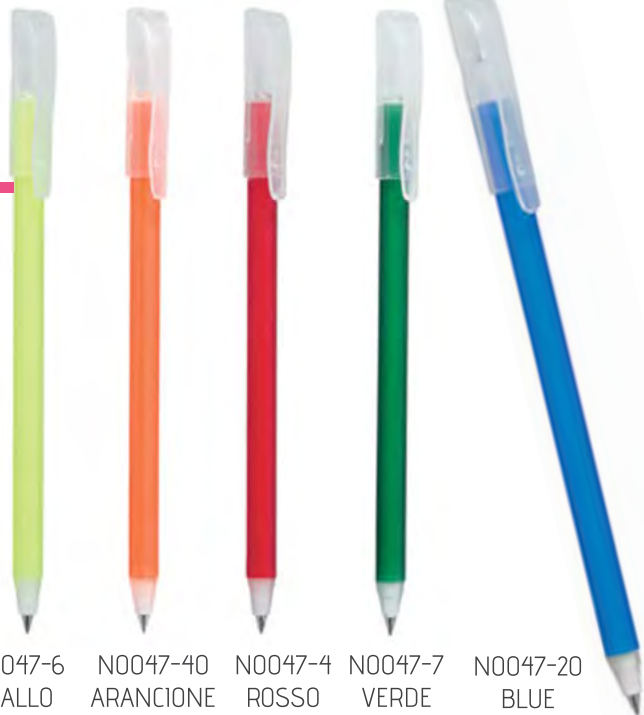

N0047

Sheen

1.000 unità

1.000 unità

Penna a sfera in Plastica
Fusto colorato trasparente
Punta al Tungsteno

blu

*plastica in
Silicone*

N0047-6
GIALLO