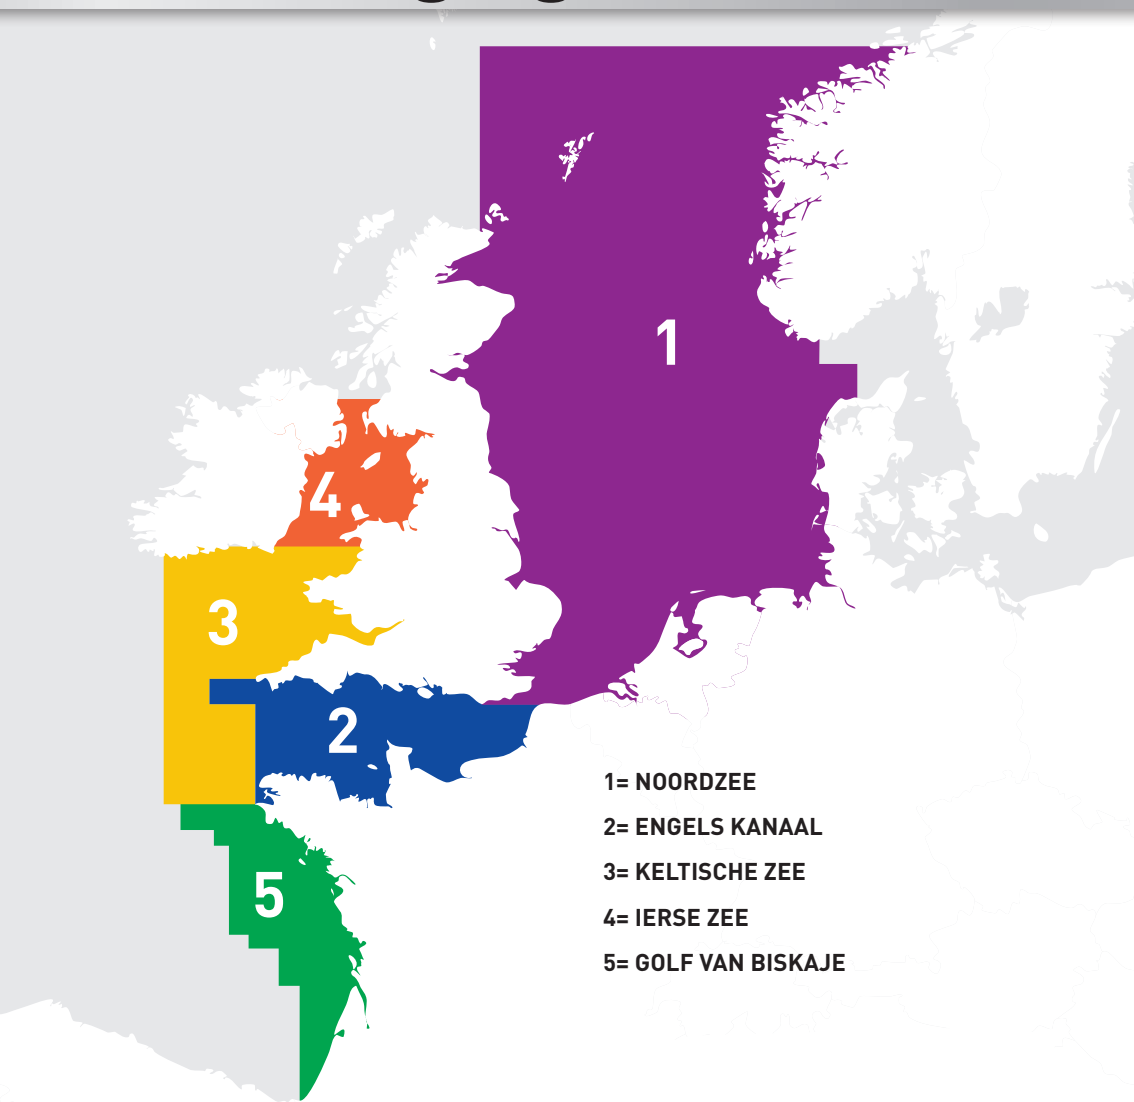

Vangstgebieden

1= NOORDZEE

2= ENGELS KANAAL

3= KELTISCHE ZEE

4= IERSE ZEE

5= GOLF VAN BISKAJE

BOT vangstgebied: 1 - 2

Lokaal: Buts
FR: Flet
LAT: *Platichthys flesus*

DE: Flunder
UK: Flounder

GRIET vangstgebied: 1 - 2 - 3

Lokaal: -
FR: Barbue
LAT: *Scophthalmus rhombus*

DE: Glattbutt
UK: Brill

HONDSHAAI vangstgebied: 1 - 2 - 3

Lokaal: Zeehond, Hondje
FR: Roussette
LAT: *Radiata*

DE: Katzenhai
UK: Lesser spotted dogfish

HORSMAKREEL vangstgebied: 1 - 2

Lokaal: Poer
FR: Chinchard
LAT: *Trachurus trachurus*

DE: Stöcker
UK: Horse mackerel

KABELJAUW vangstgebied: 1 - 3

Lokaal: Gul
FR: Morue, Cabillaud
LAT: *Gadus morhua*

DE: Kabeljau
UK: Cod

KONGERAAL vangstgebied: 2 - 3 - 4

Lokaal: -
FR: Congre
LAT: *Conger conger*

DE: Meeraal
UK: Conger

KOOLVIS vangstgebied: 1 - 3

DE: Köhler
UK: Saithe

LENG vangstgebied: 1 - 3

Lokaal: -
FR: Lingue
LAT: *Molva molva*

DE: Leng
UK: Ling

PLADIJS/SCHOL vangstgebied: 1 - 2

Lokaal: Plaat, Platje, Ploate
FR: Plie, Carrelet
LAT: *Pleuronectes platessa*

DE: Scholle
UK: Plaice

POLLAK vangstgebied: 1 - 2 - 3

Lokaal: Vlaswijting
FR: Lieu jaune, Colin jaune
LAT: *Pollachius pollachius*

DE: Pollack
UK: Pollack

RODE POON vangstgebied: 1 - 2 - 3

Lokaal: Roodbaard, Knorhaan
FR: Grondin perlon
LAT: *Chelidonichthys lucernus*

DE: Roter Knurrhahn
UK: Yellow gurnard

ROG vangstgebied: 1 - 3 - 4

Lokaal: -
FR: Raie
LAT: *Raja spp.*

DE: Rochen
UK: Skate

SCHAR vangstgebied: 1 - 2

Lokaal: Schul
FR: Limande
LAT: *Limanda limanda*

DE: Kliesche
UK: Dab

SCHARRETONG vangstgebied: 3

Lokaal: Schotse schol, Schotse schar
FR: Cardine
LAT: *Lepidorhombus whiffiagonis*

DE: Migram
UK: Megrim

SCHELVIS vangstgebied: 1 - 3

Lokaal: -
FR: Eglefin, Aiglefin
LAT: *Melanogrammus aeglefinus*

DE: Schellfisch
UK: Haddock

STEENBOLK vangstgebied: 2

Lokaal: Pots, Cham-pagnezuiper
FR: Tacaud
LAT: *Trisopterus luscus*

DE: Franzosendorsch
UK: Pout

TARBOT vangstgebied: 1 - 2 - 3

Lokaal: -
FR: Turbot
LAT: *Scophthalmus maximus*

DE: Steinbutt
UK: Turbot

TONGSCHAR vangstgebied: 1 - 2 - 3

Lokaal: Melktong, Steenschol, Steenschar, Neustong
FR: Limande-sole

LAT: *Microstomus kitt*
DE: Limande
UK: Lemon sole

WIJTING vangstgebied: 1 - 2 - 3

Lokaal: -
FR: Merlan
LAT: *Merlangius merlangus*

DE: Witling
UK: Whiting

ZEEBAARS vangstgebied: 1 - 2 - 3

Lokaal: -
FR: Bar
LAT: *Dicentrarchus labrax*

DE: Seebarsch
UK: Sea bass

ZEEBARBEEL vangstgebied: 1 - 2 - 3

Lokaal: Koningsvis, Koning van de poon
FR: Rouget-barbet
LAT: *Mullidae*

DE: Meerbarbe
UK: Red mullet

ZEEDUIVEL vangstgebied: 3 - 5

Lokaal: Lotte, Hozemond, Roggen-vreter
FR: Baudroie, Lotte

LAT: *Lophius spp.*
DE: Seeteufel
UK: Monkfish

ZEETONG/TONG vangstgebied: 1 - 3 - 5

Lokaal: -
FR: Sole
LAT: *Solea solea*

DE: Seezunge
UK: Dover sole, Common sole

ZEEWOLF vangstgebied: 1

Lokaal: -
FR: Loup de mer
LAT: *Anarhichas lupus*

DE: Katfisch
UK: Wolffish, Catfish

GRIJZE GARNAAL vangstgebied: 1

Lokaal: -
FR: Crevette grise, Crevette de la Mer du Nord

LAT: *Crangon crangon*
DE: Nordseegarnele
UK: Brown shrimp

LANGOUSTINE vangstgebied: 1